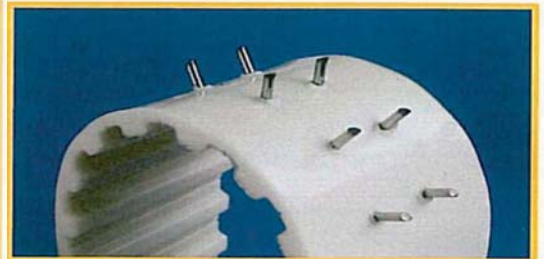

manutec_{sa}

Alimentación

Manutec en el sector de la Industria del pescado:

Ofrecemos un servicio 24h, con montaje in situ. Más de 25 años en el sector nos avalan. Con diferentes formas de cierre de la banda. Todo tipo de material tanto para transporte, como para transmisión. **Para cualquier duda o necesidad no duden en preguntar-nos.**

Teléfono: +34938466777
Fax: +349384666762
Correo: manutec@manutec.es

manutec_{sa}

SISTEMAS DE EMPALME

ZETA

ZETA SOLAPADA

BISELADA

SOLAPADA POR CAPAS

METALICO ANKER 1