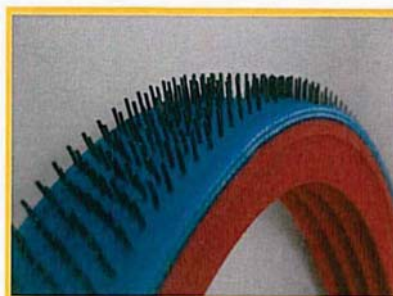

manutec_{sa}

Alimentación

Manutec en el sector de la Industria del pescado:

Ofrecemos un servicio 24h, con montaje in situ. Más de 25 años en el sector nos avalan. Con diferentes formas de cierre de la banda. Todo tipo de material tanto para transporte, como para transmisión. **Para cualquier duda o necesidad no duden en preguntar-nos.**

Teléfono: +34938466777
Fax: +349384666762
Correo: manutec@manutec.es

manutec_{sa}

SISTEMAS DE EMPALME

ZETA

ZETA SOLAPADA

BISELADA

SOLAPADA POR CAPAS

METALICO ANKER 1