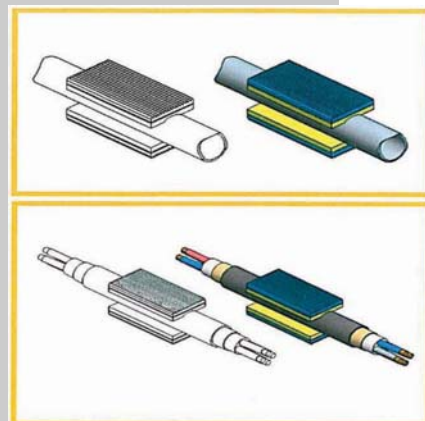

manutec_{sa}

Industria del cable

Manutec en el sector del extrusión del cable:

Ofrecemos un servicio 24h, con montaje in situ. Más de 25 años en el sector nos avalan. En fabricas de cable, tuberías, etc. Referencia maquinas tipo Caterpillar. Todo tipo de material tanto para transporte, como para transmisión. **Para cualquier duda o necesidad no duden en preguntar-nos.**

Teléfono: +34938466777
Fax: +349384666762
Correo: manutec@manutec.es

manutec_{sa}

SISTEMAS DE EMPALME

ZETA

ZETA SOLAPADA

BISELADA

SOLAPADA POR CAPAS

METALICO ANKER 1