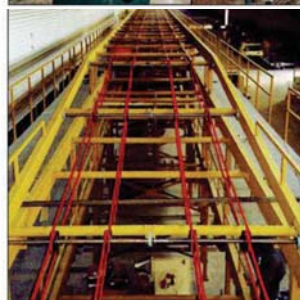

# Industria de la Madera

**Manutec en el sector de la industria de la madera:**

Ofrecemos un servicio 24h, con montaje in situ. Más de 25 años en el sector nos avalan. Todo tipo de material tanto para transporte, como para transmisión. **Para cualquier duda o necesidad no duden en preguntar-nos.**